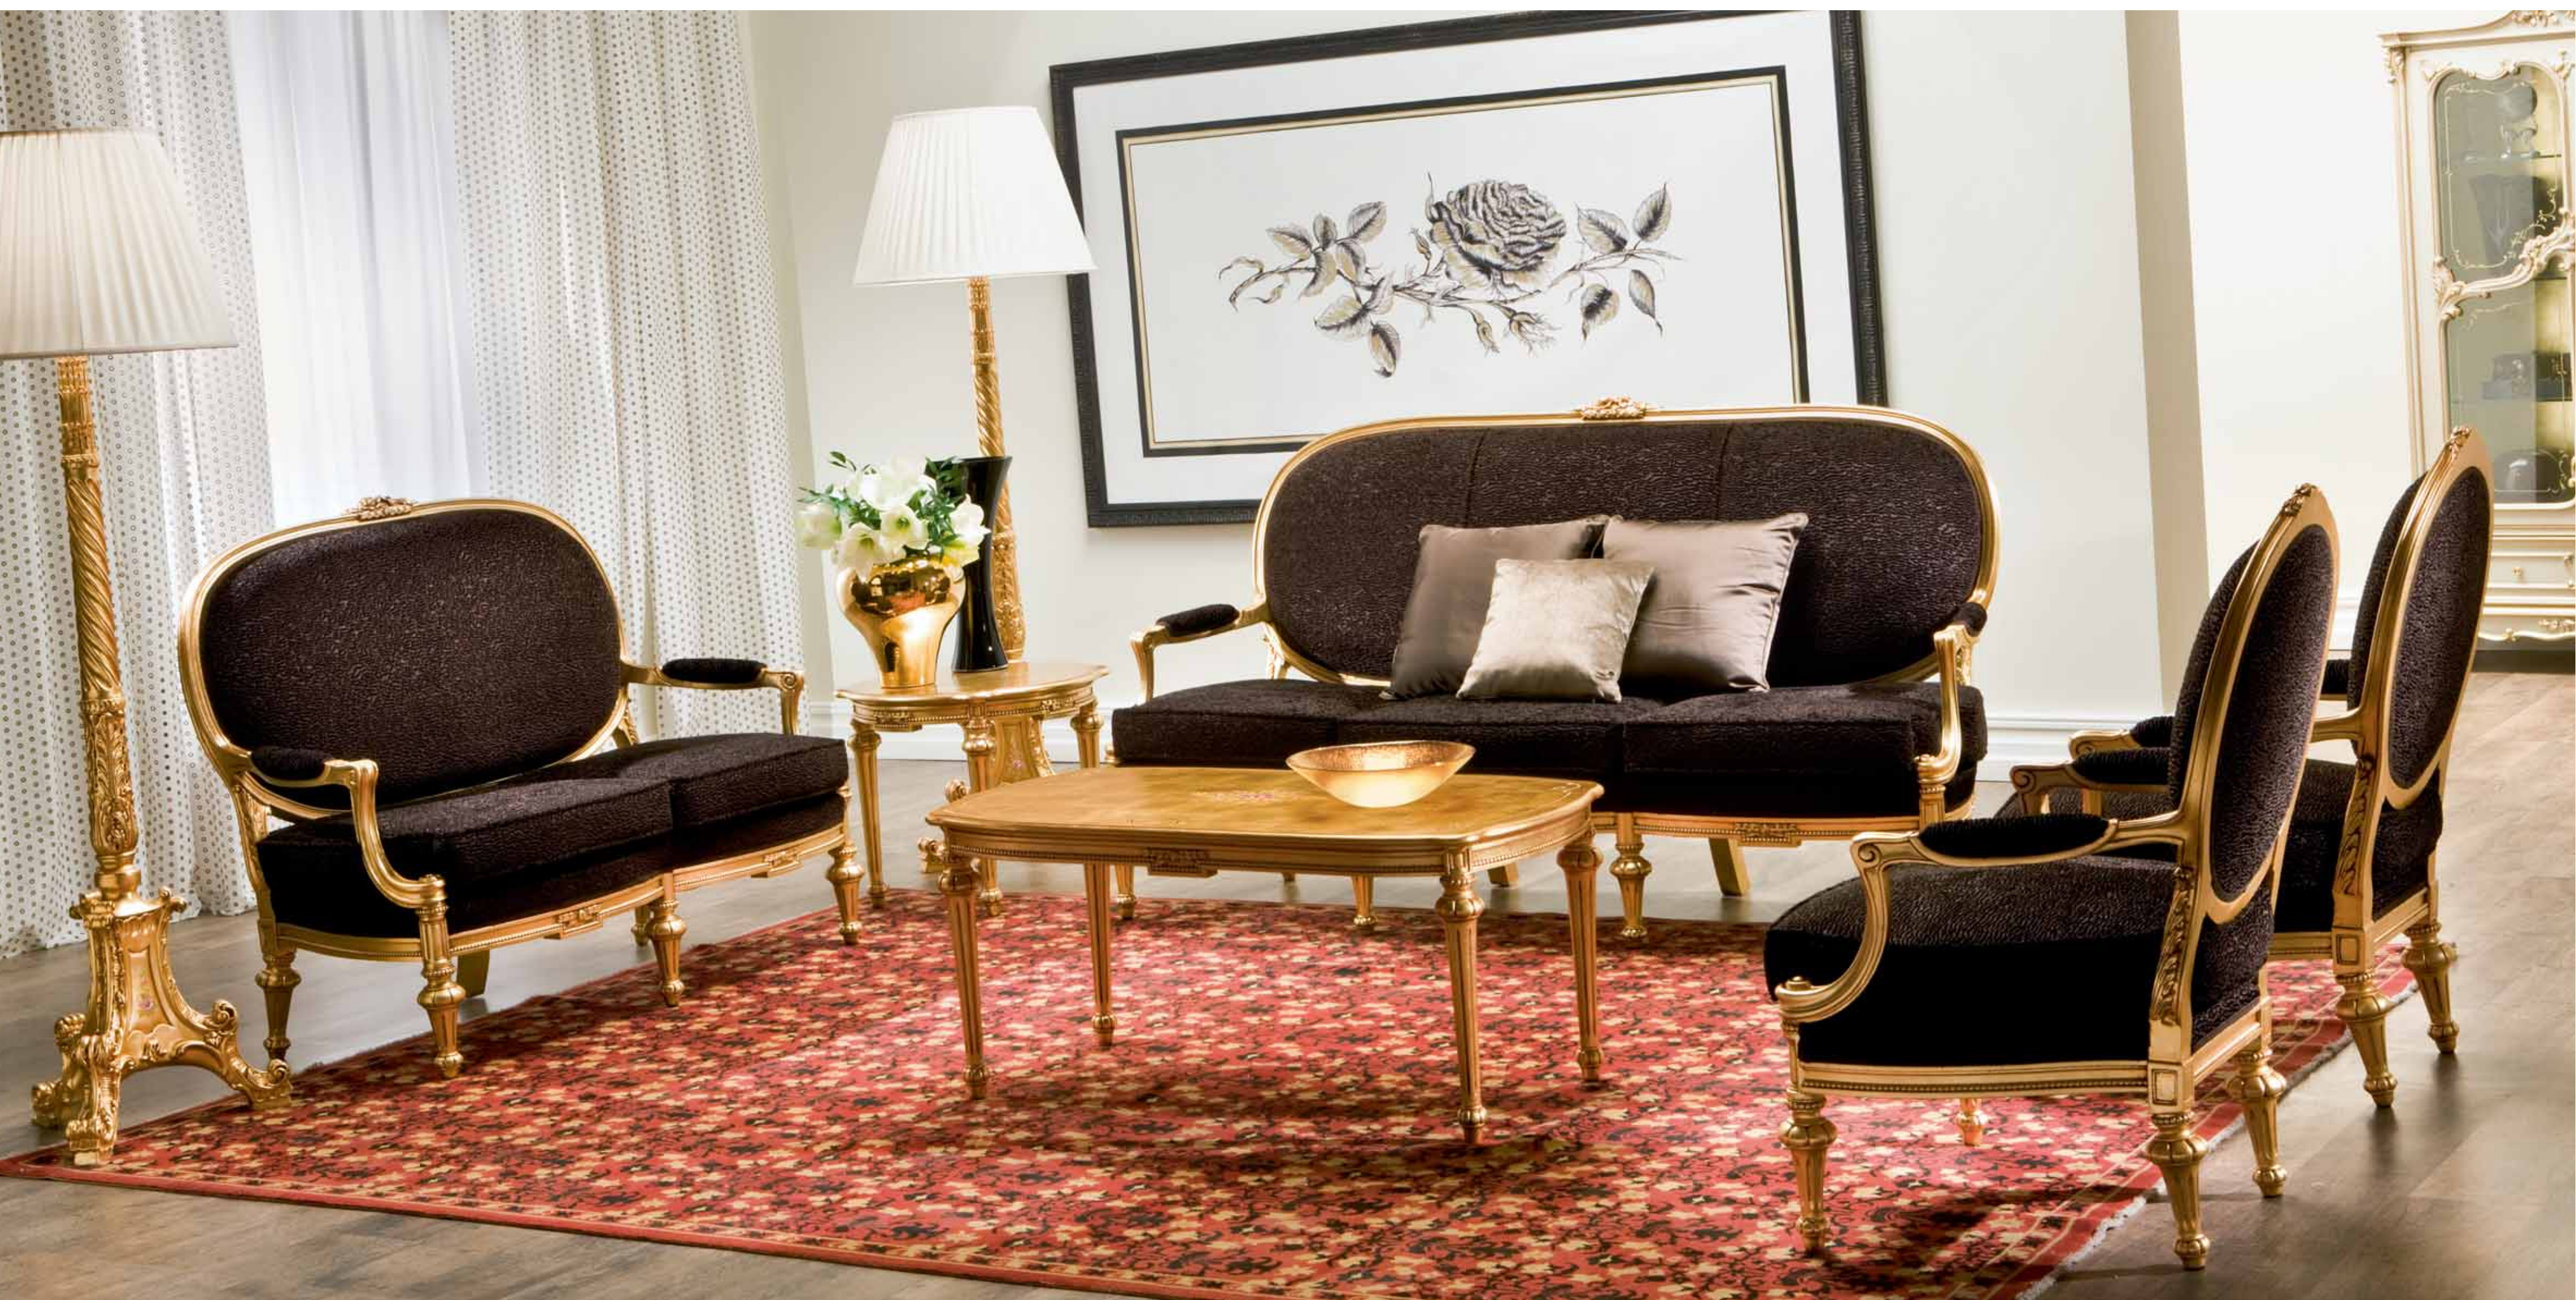

ART. 1811 POLTRONA, FINITURA DORATO A FOGLIA COD. 10, TESSUTO 543/C • ART. 1811 ARMCHAIR, FINISH GOLD LEAF COD. 10, FABRIC: 543/C • ART. 1811 КРЕСЛО, ОТДЕЛКА ЗОЛОТОЙ ФОЛЬГОЙ КОД 10, ТКАНЬ 543/С – MISURE / MEASUREMENTS / РАЗМЕРЫ: CM. 75 X 80 X 108H. • ART. 1813 DIVANO 3 POSTI, FINITURA DORATO A FOGLIA COD. 10, TESSUTO 543/C • ART. 1813 3 SEATER SOFA, FINISH GOLD LEAF COD. 10, FABRIC: 543/C • ART. 1813 ТРЕХМЕСТНЫЙ ДИВАН, ОТДЕЛКА ЗОЛОТОЙ ФОЛЬГОЙ КОД 10, ТКАНЬ 543/С – MISURE / MEASUREMENTS / РАЗМЕРЫ: CM. 200 X 82 X 112H.

ART. 1812 DIVANO 2 POSTI, FINITURA DORATO A FOGLIA COD. 10, TESSUTO 543/C • ART. 1812 2 SEATER SOFA, FINISH GOLD LEAF COD. 10, FABRIC: 543/C • ART. 1812 ДВУХМЕСТНЫЙ ДИВАН, ОТДЕЛКА ЗОЛОТОЙ ФОЛЬГОЙ КОД 10 – ТКАНЬ 543/С – MISURE / MEASUREMENTS / РАЗМЕРЫ: CM. 137 X 82 X 112H.

ART. 1815 TAVOLINO RETTANGOLARE, FINITURA DORATO A FOGLIA COD. 10, PIANO DECORATO A MANO CON CRISTALLO • ART. 1815 RECTANGULAR TABLE, FINISH GOLD LEAF COD. 10, HAND DECORATED SURFACE WITH CRYSTAL TOP • ART. 1815 ПРЯМОУГОЛЬНЫЙ СТОЛИК, ОТДЕЛКА ЗОЛОТОЙ ФОЛЬГОЙ КОД 10, СТОЛЕШНИЦА С ВЫПОЛНЕННЫМ ВРУЧНУЮ ДЕКОРОМ И СТЕКЛЯННЫМ ПОКРЫТИЕМ – MISURE / MEASUREMENTS / РАЗМЕРЫ: CM. 120 X 60 X 52H. • ART. 1816 TAVOLINO ROTONDO, FINITURA DORATO A FOGLIA COD. 10, CON CRISTALLO • ART. 1816 ROUND TABLE, FINISH GOLD LEAF COD. 10, WITH CRYSTAL TOP • ART. 1816 КРУГЛЫЙ СТОЛИК, ОТДЕЛКА ЗОЛОТОЙ ФОЛЬГОЙ КОД 10, СТЕКЛЯНОЕ ПОКРЫТИЕ – MISURE / MEASUREMENTS / РАЗМЕРЫ: CM. Ø 60 X 52H.